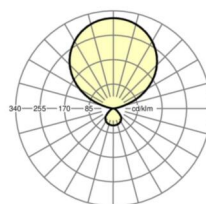

параметры

номер заказа	43711308211
код EAN	4020863459131
номер таможенного тарифа	94051190
Знак прохождения контроля	IP 20, класс защиты I, для рабочих мест за дисплеем 65° < 3000, F, Indoor, CE
Степень ударопрочности IK	IK03
Температура окружения	ta 25°C
Особые свойства	Готовность к IoT «Ready for IoT»
Гарантийный срок	5 лет
Государственные программы поддержки	BEG - государственные субсидии для энергосберегающих зданий (действительна только для Германии)

электротехника

Балласт	Электронный драйвер DALI (2 штука)
Light Control	netlife easy01
Мощность системы	100W
сетевое напряжение	230V/50Hz
автоматический предохранитель (пусковой ток)	12 штук/B10, 20 штук/B16, 21 штук/C10, 34 штук/C16
класс энергосбережения/Источник света	B

DEEP-LINK

<https://www.regiolux.de/ru/article/43711308211>

Ссылка
ηLB
Φ ↓/↑
дисплей

LED 15700lm 840
100 %
14 % / 86 %
65° < 3000cd/m²